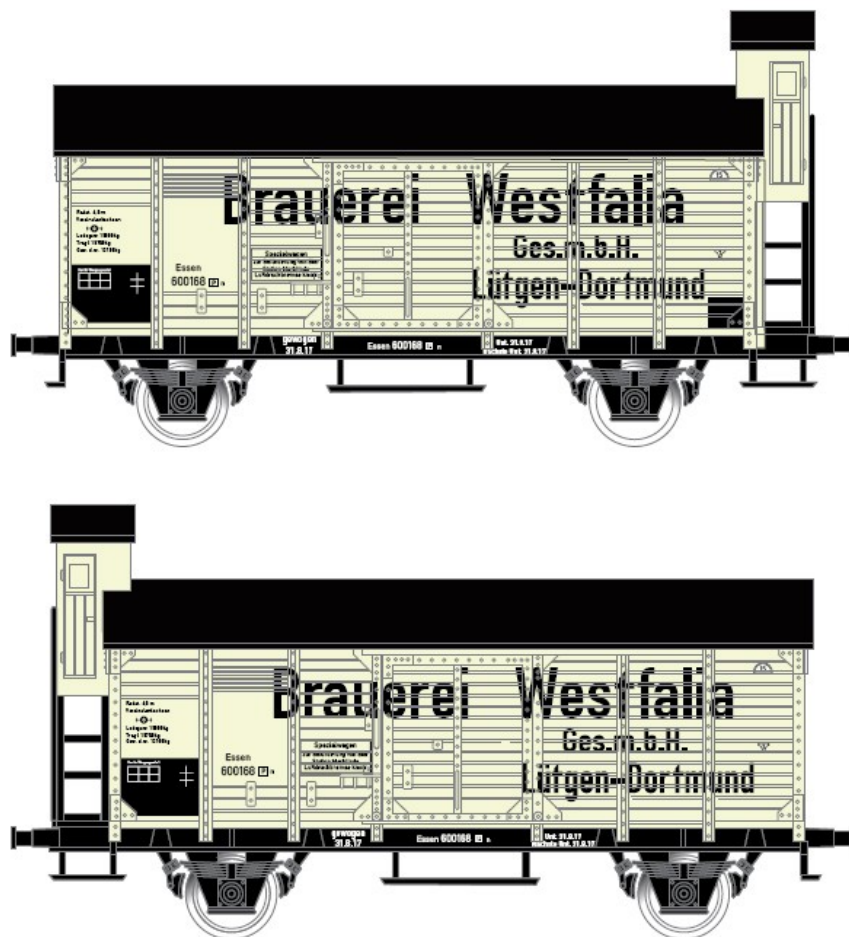

ab November 2010 für Spur N

coming November 2010 for N gauge

Modellbahnunion G10 Brauerei Westfalia

Alle Bilder © JapanModelRailways, Nachdruck und Wiedergabe nur mit Genehmigung
all pictures © JapanModelRailways, reprint and use with permission only

MU33000: Spur N, Maßstab 1/160. Sondermodell von Arnold für Modellbahnunion. Ausgestattet mit Standard-N-Kupplungen und Sonderbedruckung nach Vorbild der Dortmunder Brauerei Westfalia. Die Bedruckungsversion wird nicht im normalen Arnoldsortiment aufgelegt. Limitierte Auflage, die exklusiv und ausschließlich bei JapanModelRailways erhältlich ist. Vorbestellungen sind ab sofort unter www.japanmodelrailways.com im Onlineshop möglich. Der Verkaufspreis liegt bei 19,90 Euro, voraussichtliches Erscheinungsdatum ist November 2010.

MU33000: N gauge, scale 1/160. Special edition by Arnold for Modellbahnunion. Equipped with standard-N-couplers and special decoration after a prototyp of Dortmund's Westfalia Brewery. The model won't be part of the standard Arnold range. Limited edition which is only available at JapanModelRailways. Preorders can now be placed via the onlineshop at www.japanmodelrailways.com. The retail price is 19,90 Euro, estimated delivery date is November 2010.